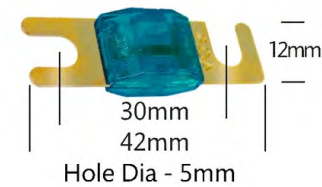

MIDI TYPE FUSE
30A ILU-MIDI-030
40A ILU-MIDI-040
70A ILU-MIDI-070