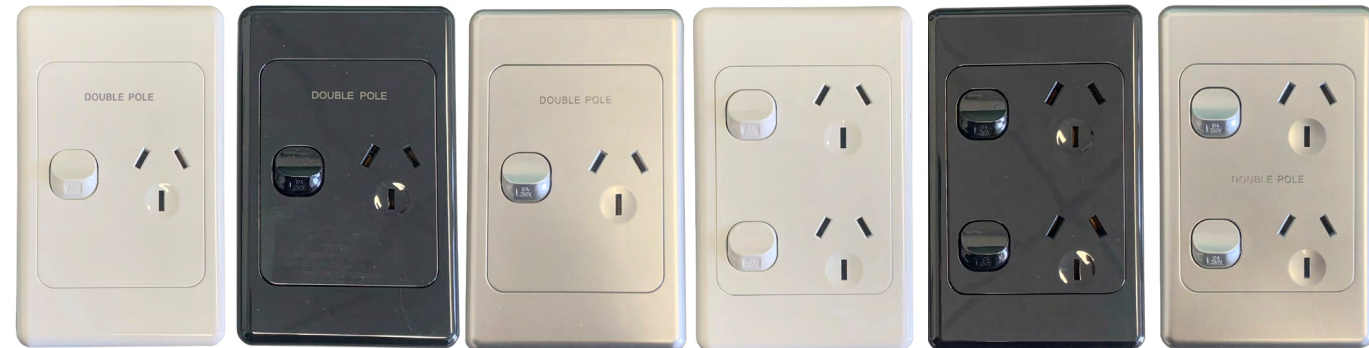

**DBL POWERPOINT
COVER PLATE**
SILVER WGPO2/SP
BRUSH METAL WGPO2/BSMC

**POWER POINT
SINGLE 2 POLE**
WHITE ILU-CIP1D

**POWER POINT
SINGLE 2P 15A**
WHITE ILU-CIP1D15

**POWER POINT
DOUBLE 2P 15A**
WHITE ILU-CIP2D15

**PLUG BASE
- 70mm**
ILU-PB1N

POWER POINTS & MOUNTING BLOCKS

**DOUBLE POWERPOINT
2 POLE 250V 10A W/ DOUBLE USB**
BLACK ILU-WGPO2/USB BLK
WHITE ILU-WGPO2/USB WHT

10A 2POLE SINGLE POWERPOINT VERTICAL
WHITE ILU-AS314-
BLACK ILU-AS314-V-B
SILVER ILU-AS314-V-S