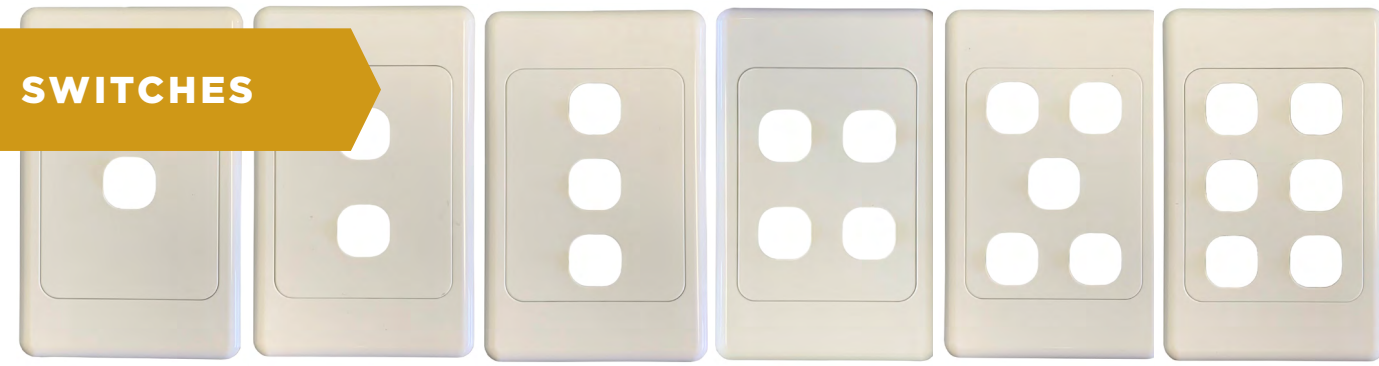

REVERSE
 CAMERAS

SWITCHES

GANG FRAME WITHOUT SWITCH - WHITE

- | | | | | | |
|----------|-----------|----------|-----------|----------|-----------|
| 1 | ILU-AS201 | 3 | ILU-AS203 | 5 | ILU-AS205 |
| 2 | ILU-AS202 | 4 | ILU-AS204 | 6 | ILU-AS206 |