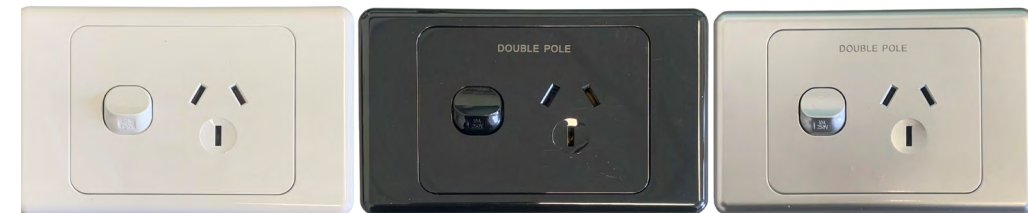

**POWERPOINT
SINGLE 2 POLE 10A**
WHITE ILU-AS317
BLACK ILU-AS317-B
SILVER ILU-AS317-S