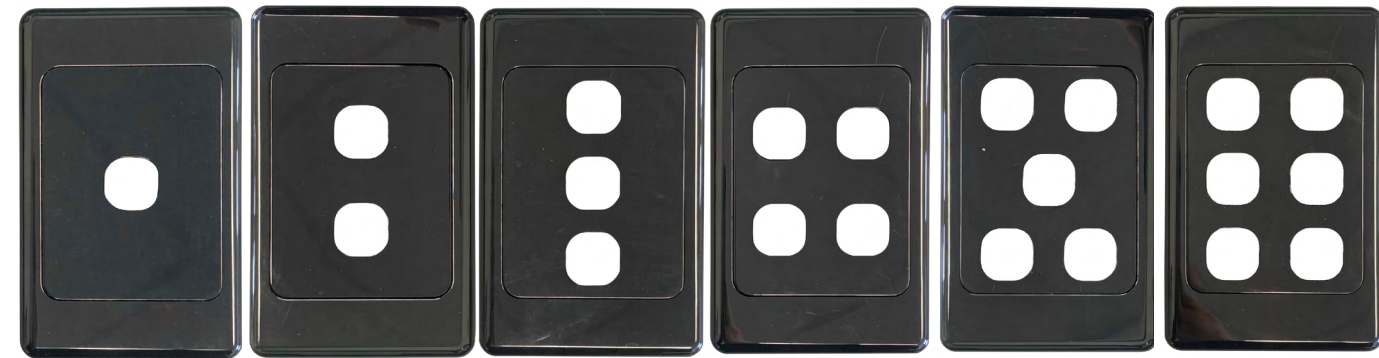

REVERSE
 CAMERAS

SWITCHES

GANG FRAME WITHOUT SWITCH - WHITE

- | | | | | | |
|----------|-----------|----------|-----------|----------|-----------|
| 1 | ILU-AS201 | 3 | ILU-AS203 | 5 | ILU-AS205 |
| 2 | ILU-AS202 | 4 | ILU-AS204 | 6 | ILU-AS206 |