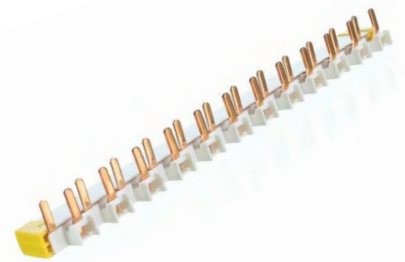

**RESI MAX COMBO
BUSBAR 1PN 12
MODULES**
ILU-CLIRMXP112

TERMINAL, CONNECTORS, CONDUITS & SADDLES