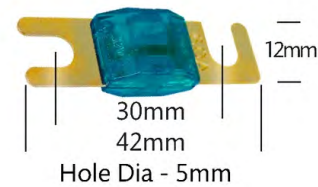

50A RED MAXI FUSE - 10PK
ILU-121-50

60A MAXI BLADE FUSE
ILU-52960

100A PURPLE MAXI BLADE FUSE
ILU-52990

40A 5 PIN MINI RELAY
ILU-CIFACX1941RBL

40A 4 PIN RELAY
ILU-CIFACX1939RBL

MIDI TYPE FUSE
30A ILU-MIDI-030
40A ILU-MIDI-040
70A ILU-MIDI-070