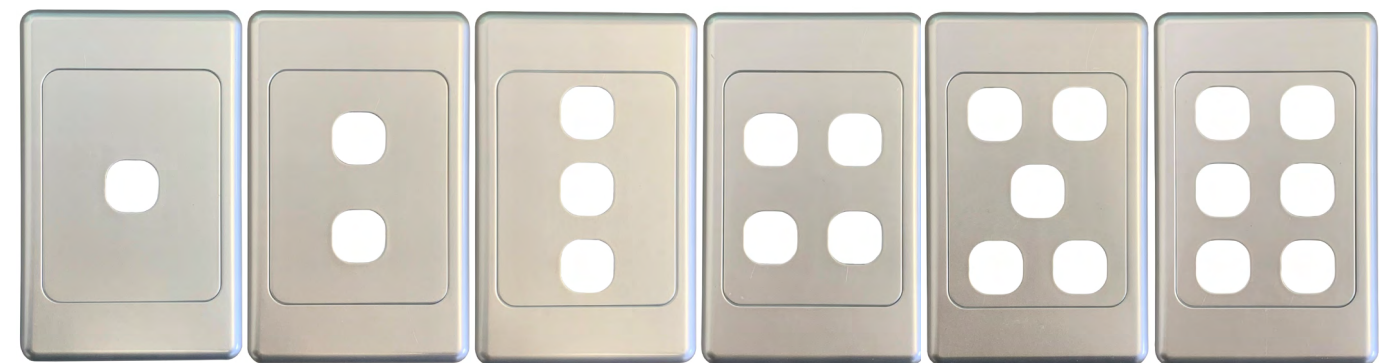

GANG FRAME WITHOUT SWITCH - SILVER

1	ILU-AS201S	3	ILU-AS203S	5	ILU-AS205S
2	ILU-AS202S	4	ILU-AS204S	6	ILU-AS206S