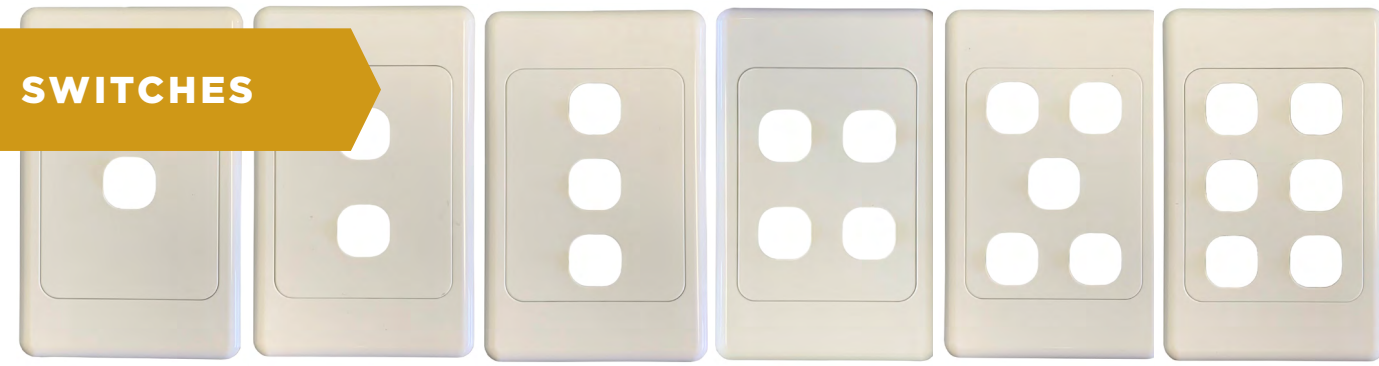

REVERSE
 CAMERAS

SWITCHES

GANG FRAME WITHOUT SWITCH - WHITE

- | | | | | | |
|---|-----------|---|-----------|---|-----------|
| 1 | ILU-AS201 | 3 | ILU-AS203 | 5 | ILU-AS205 |
| 2 | ILU-AS202 | 4 | ILU-AS204 | 6 | ILU-AS206 |