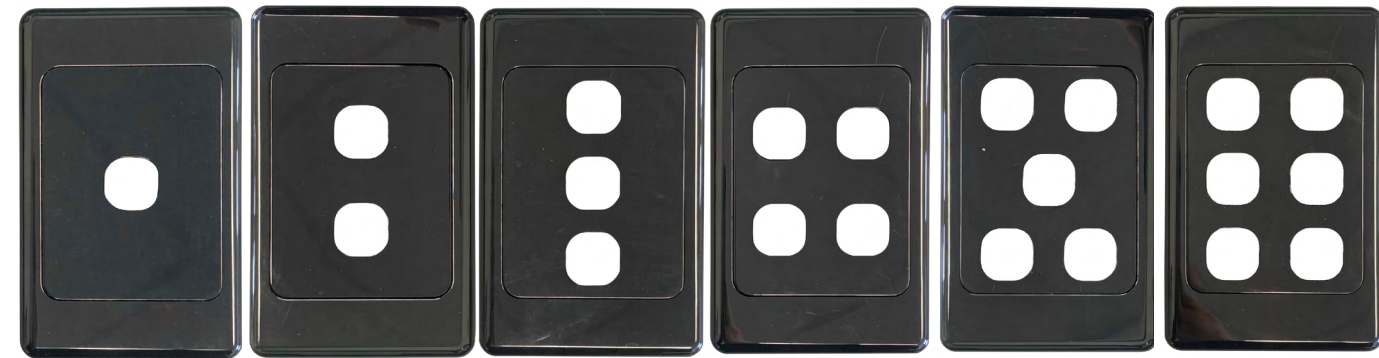

REVERSE
 CAMERAS

SWITCHES

GANG FRAME WITHOUT SWITCH - WHITE

- | | | | | | |
|---|-----------|---|-----------|---|-----------|
| 1 | ILU-AS201 | 3 | ILU-AS203 | 5 | ILU-AS205 |
| 2 | ILU-AS202 | 4 | ILU-AS204 | 6 | ILU-AS206 |